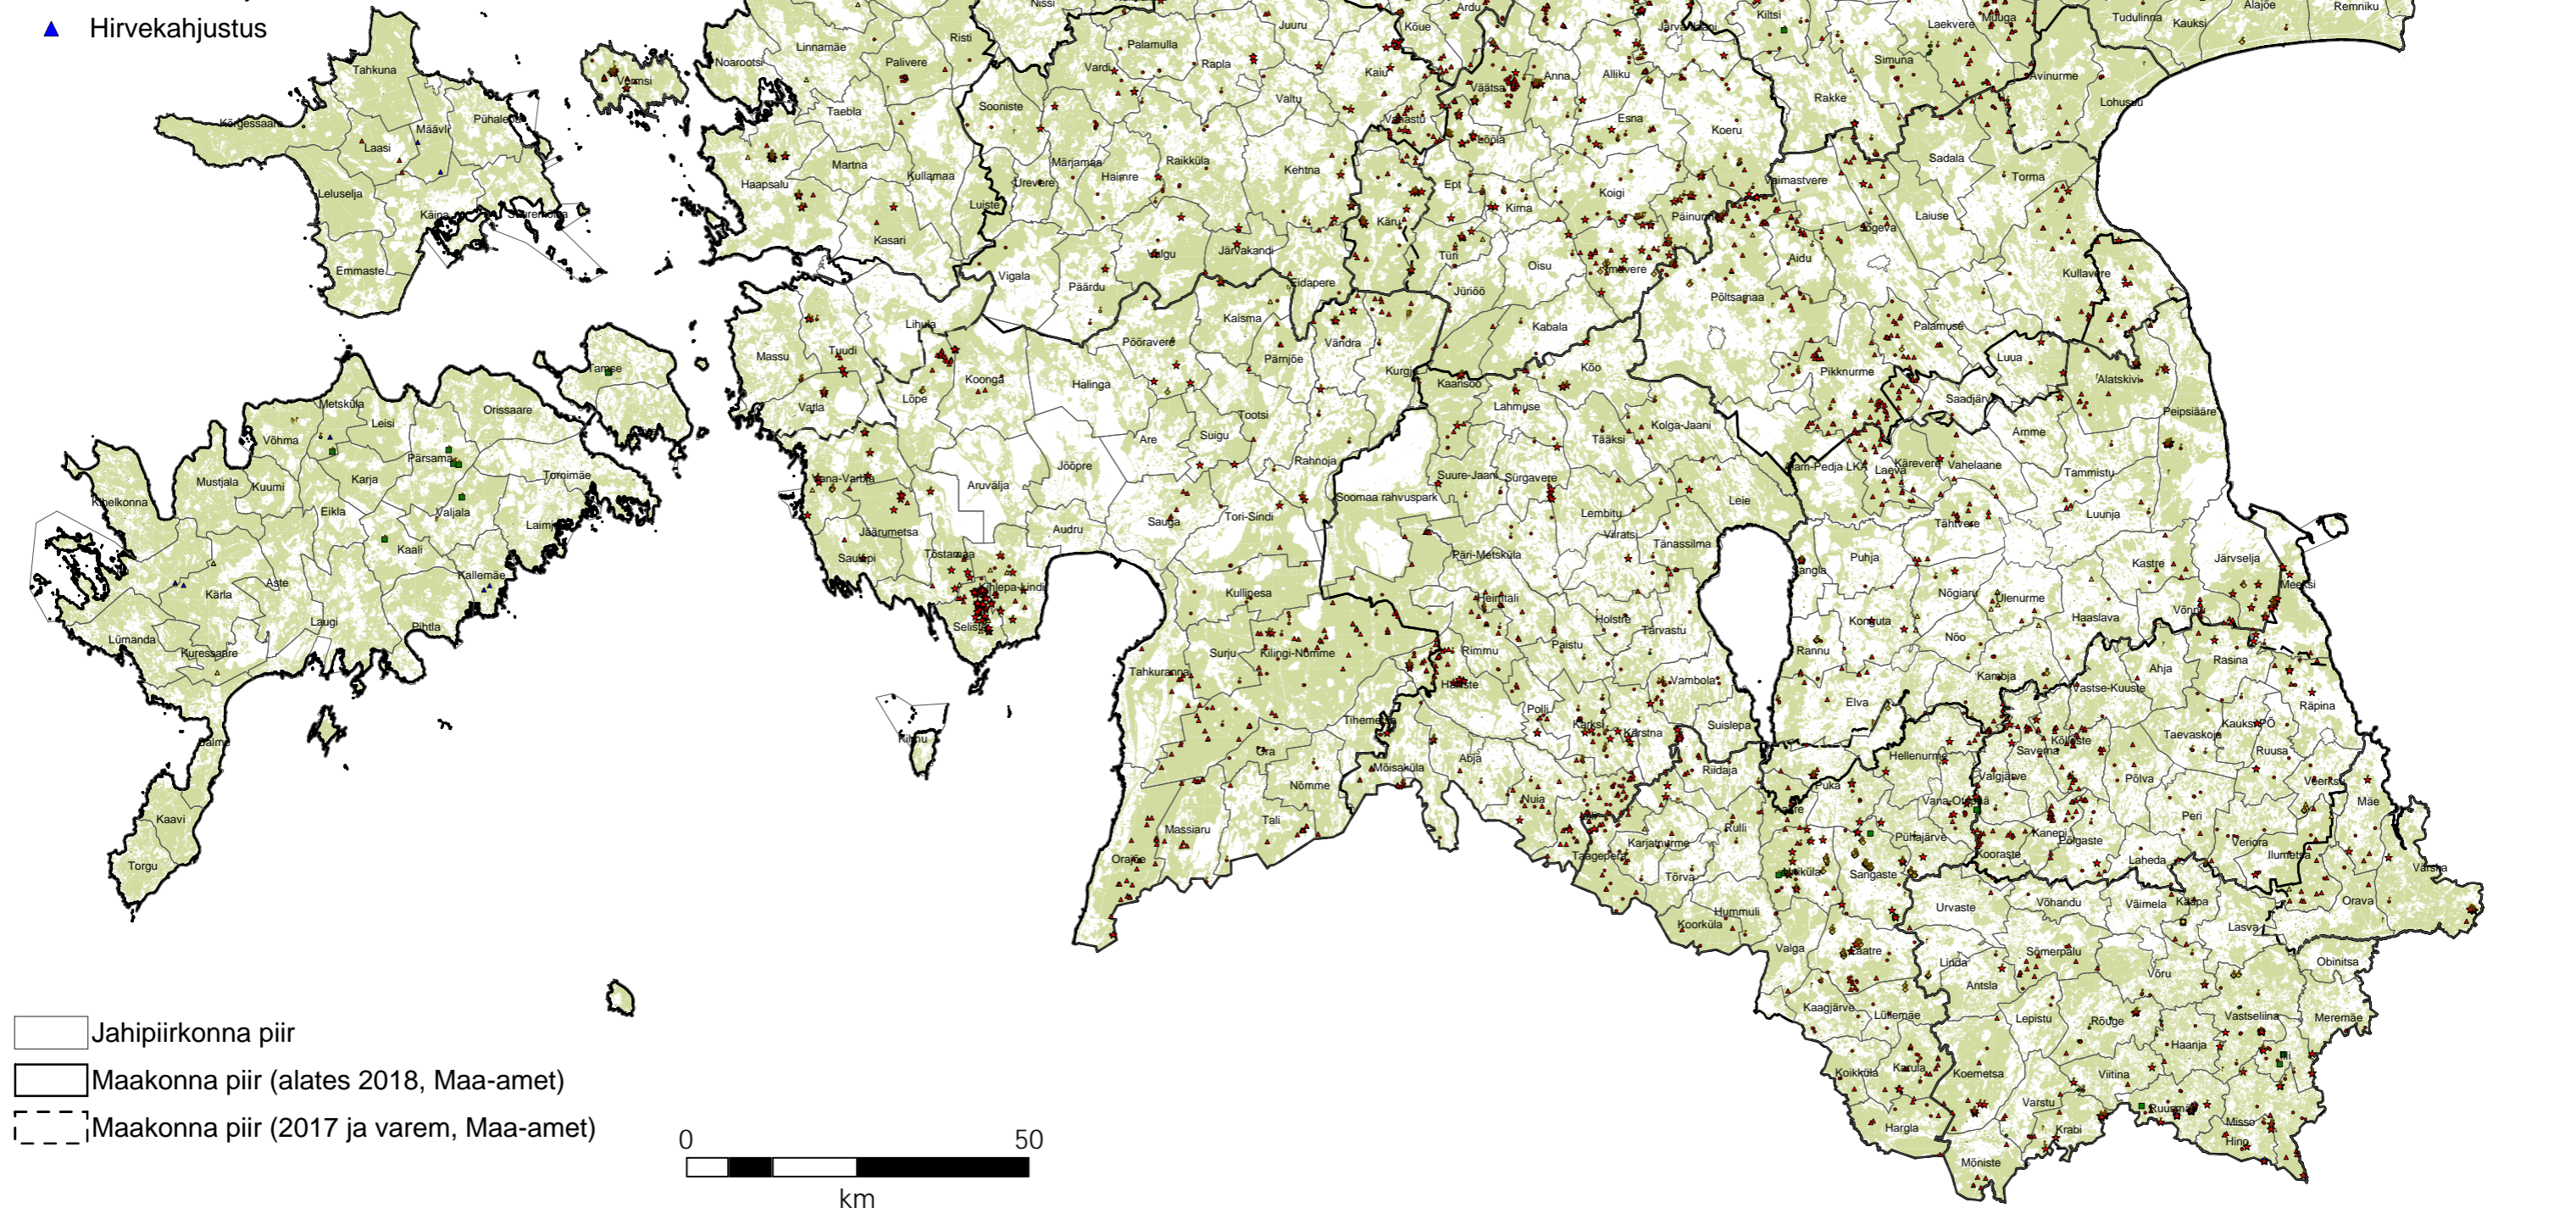

Hirvlaste tekitatud metsakahjustused (fikseeritud 2019 aastal ja 2020 aasta esimesel poolel)

Metsakaitseeksperimentide andmed (Keskkonnaamet)

- ★ Värske põdrakahjustus
- ◆ Värske metskitsekahjustus
- Värske hirvekahjustus
- Värske ulukikahjustus (liik ?)
- Vanem põdrakahjustus
- Vanem metskitsekahjustus
- Vanem ulukikahjustus (liik ?)

↑ Esitatud metsateatis ulukikahjustuste esinemise kohta

RMK poolt fikseeritud olulised hirvlaste tekitatud metsakahjustused

- ▲ Põdrakahjustus
- ▲ Metskitsekahjustus
- ▲ Hirvekahjustus

- Jahipiirkonna piir
- Maakonna piir (alates 2018, Maa-amet)
- Maakonna piir (2017 ja varem, Maa-amet)